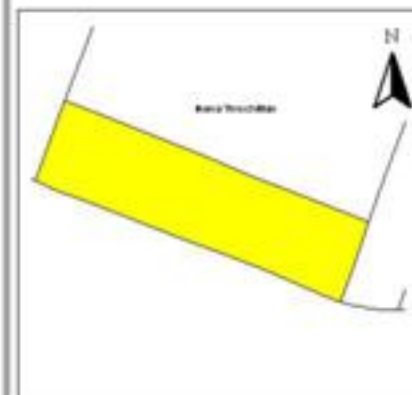

EVALUA DF
Consejo de Evaluación del
Desarrollo Social del
Distrito Federal

INDICE DE DESARROLLO SOCIAL

Delegación: Gustavo A. Madero
Colonia: La Malinche
Grado de desarrollo: Bajo

Grado de Desarrollo Social